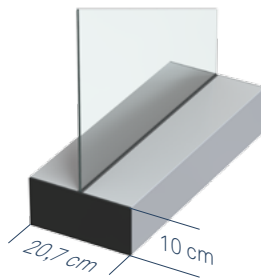

Sik Tec ■ ■ ■ ■
invisible security

Ihr Ansprechpartner:
Thomas Schulze
Geschäftsführender
Gesellschafter

Sik Tec GmbH
Enschedestr. 14
48529 Nordhorn
Germany
T +49 5921. 879 140
info@siktec.de
www.siktec.de